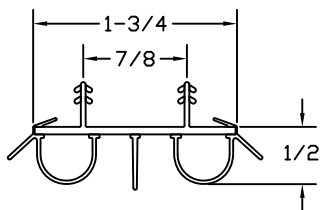

31.75"  
32.00"  
35.75"  
36.00"  
48.00"

COST/PC

\$.78  
\$.78  
\$.87  
\$.87  
\$1.15

COLOR: BEIGE OR BROWN  
30 PCS/BOX

AP 4271 HIGH PERFORMANCE  
DOOR BOTTOM

STANDARD SIZES

31.75"  
32.00"  
35.75"  
36.00"  
48.25"

COST/PC

\$1.10  
\$1.10  
\$1.18  
\$1.18  
\$1.50

COLOR: BROWN  
PACKAGING: 50 PCS/BOX

AP 4146 DOOR BOTTOM

STANDARD SIZES

29.75"  
31.75"  
32.00"  
35.75"  
36.00"  
48.00"

COST/PC

\$1.04  
\$1.11  
\$1.11  
\$1.22  
\$1.22  
\$1.60