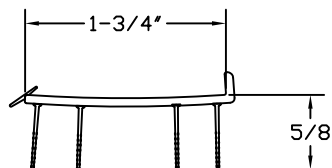

## STANDARD PRODUCT PRICE LIST

AP 1506 FIXED 134F  
DOOR BOTTOM

STANDARD SIZES

31.75"  
32.00"  
35.75"  
36.00"  
37.00"  
48.00"

COST/PC

\$1.64  
\$1.64  
\$1.75  
\$1.75  
\$2.53  
\$2.53

COLOR: DARK BROWN  
PACKAGING: 40 PCS/BOX

AP 3072 ASTROSEAL 625  
DOOR BOTTOM

STANDARD SIZES

32.00"  
36.00"  
48.00"

COST/PC

\$1.74  
\$1.89  
\$2.53

COLOR: DARK BROWN RIGID  
BLACK WANDS  
PACKAGING: 30 PCS/BOX

AP 3052 ECONOMY  
DOOR BOTTOM

STANDARD SIZES

31.75"  
32.00"  
35.75"  
36.00"  
48.00"

COST/PC

\$.78  
\$.78  
\$.87  
\$.87  
\$1.15

COLOR: BEIGE OR BROWN  
30 PCS/BOX

AP 4271 HIGH PERFORMANCE  
DOOR BOTTOM

STANDARD SIZES

31.75"  
32.00"  
35.75"  
36.00"  
48.25"