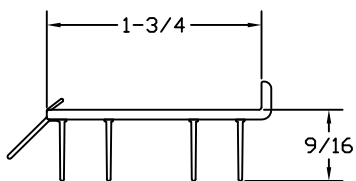

## STANDARD PRODUCT PRICE LIST

AP 1506 FIXED 134F  
DOOR BOTTOM

STANDARD SIZES

31.75"  
32.00"  
35.75"  
36.00"  
37.00"  
48.00"

COST/PC

\$1.64  
\$1.64  
\$1.75  
\$1.75  
\$2.53  
\$2.53

COLOR: DARK BROWN  
PACKAGING: 40 PCS/BOX

AP 3072 ASTROSEAL 625  
DOOR BOTTOM

STANDARD SIZES

32.00"  
36.00"  
48.00"

COST/PC

\$1.74  
\$1.89  
\$2.53

COLOR: DARK BROWN RIGID  
BLACK WANDS  
PACKAGING: 30 PCS/BOX

AP 3052 ECONOMY  
DOOR BOTTOM

STANDARD SIZES

31.75"  
32.00"  
35.75"  
36.00"  
48.00"

COST/PC

\$.78  
\$.78  
\$.87  
\$.87  
\$1.15

COLOR: BEIGE OR BROWN  
30 PCS/BOX

AP 4271 HIGH PERFORMANCE  
DOOR BOTTOM

STANDARD SIZES

31.75"  
32.00"  
35.75"  
36.00"  
48.25"