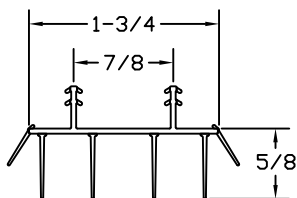

AP 3072 ASTROSEAL 625  
DOOR BOTTOM

STANDARD SIZES

32.00"  
36.00"  
48.00"

COST/PC

\$1.74  
\$1.89  
\$2.53

COLOR: DARK BROWN RIGID  
BLACK WANDS  
PACKAGING: 30 PCS/BOX

AP 3052 ECONOMY  
DOOR BOTTOM

STANDARD SIZES

31.75"  
32.00"  
35.75"  
36.00"  
48.00"

COST/PC

\$.78  
\$.78  
\$.87  
\$.87  
\$1.15

COLOR: BEIGE OR BROWN  
30 PCS/BOX

AP 4271 HIGH PERFORMANCE  
DOOR BOTTOM

STANDARD SIZES

31.75"  
32.00"  
35.75"  
36.00"  
48.25"