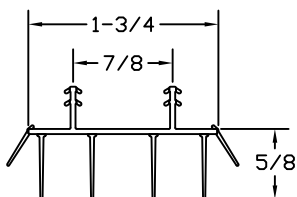

AP 3072 ASTROSEAL 625  
DOOR BOTTOM

STANDARD SIZES

32.00"  
36.00"  
48.00"

COST/PC

\$1.74  
\$1.89  
\$2.53

COLOR: DARK BROWN RIGID  
BLACK WANDS  
PACKAGING: 30 PCS/BOX

AP 3052 ECONOMY  
DOOR BOTTOM

STANDARD SIZES

31.75"  
32.00"  
35.75"  
36.00"  
48.00"

COST/PC

\$.78  
\$.78  
\$.87  
\$.87  
\$1.15

COLOR: BEIGE OR BROWN  
30 PCS/BOX

AP 4271 HIGH PERFORMANCE  
DOOR BOTTOM

STANDARD SIZES

31.75"  
32.00"  
35.75"  
36.00"  
48.25"